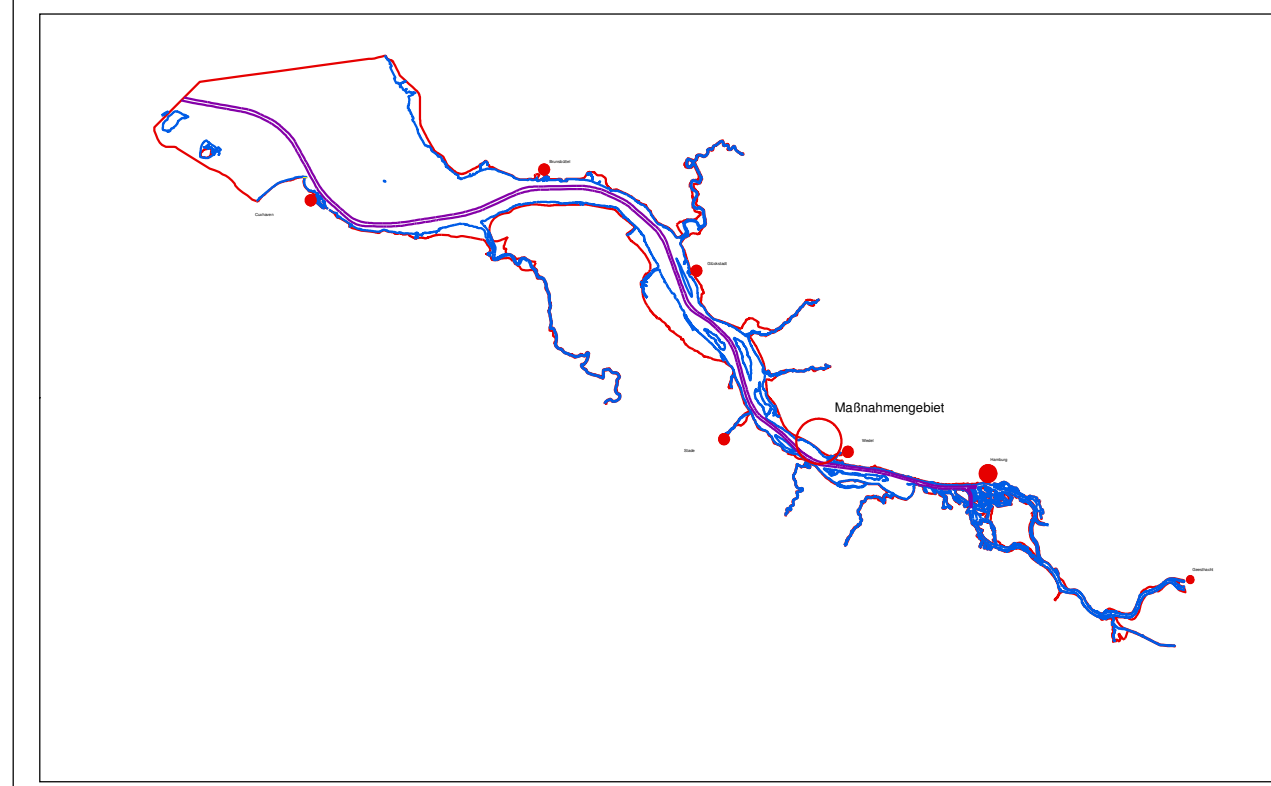

Maßnahmensgebiet Haseldorfer/Wedeler Marsch

LEGENDE

-  Maßnahmensgebiet Haseldorfer / Wedeler Marsch
-  Naturschutzgebiet "Haseldorfer Binnenelbe mit Elbvorland"
-  Landschaftsschutzgebiet "Pinneberger Elbmarschen"
-  FHH-Gebiet "Schleswig-holsteinisches Elbästuar und angrenzende Flächen"
-  Vogelschutzgebiet "Unterebbe bis Wedel"

Anpassung der Fahrrinne der Unter- und Außenelbe an die Containerschifffahrt

Landschaftspflegerischer Ausführungsplan
Maßnahmensgebiet Haseldorfer / Wedeler Marsch

D			
C			
B			
A			
	Name	Datum	Änderung

Planart

Übersichtslageplan

BWS GmbH BODEN ■ WASSER ■ WATER ■ SOIL **BBS** Büro Greuner-Pönicke  Ingenieurgemeinschaft Kütz & Kollegen Ratibek GmbH Beratende Ingenieure VBI

Plan - Nr.	1	Datum	05.12.2006
Bearbeitet:	S. Taubald	Unterschrift	gez. S. Taubald
Aufgestellt:	S. Walter	Unterschrift	gez. S. Walter
Geprüft:	J. Lüdemann	Unterschrift	gez. J. Lüdemann
Maßstab:	1:10.000	Blattgröße:	84,1 x 44,1